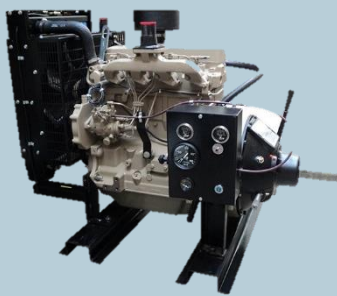

Motor Diesel Industrial IOPU
JOHN DEERE