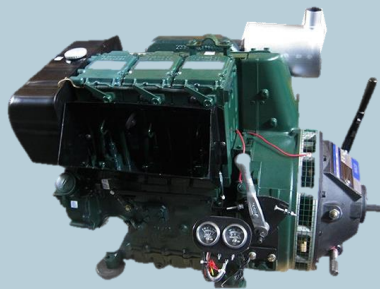

Motor Diesel Industrial IOPU
LISTER PETER