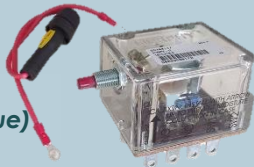

ACCESORIOS PARA GRUPOS ELECTROGENOS: LINEA DE CARGADORES ESTÁTICOS

Cargador estático DSE 12
Vdc /5A, 10A, 24 Vdc, 5A.

Cargador estático LBC
12 Vdc /8A, 24 Vdc, 5 A

ACCESORIOS PARA GRUPOS ELECTROGENOS: LINEA DE GOBERNADORES DE VELOCIDAD, SENSORES Y SWITCHS

Tarjeta Gobernadora de
Veocidad ESD550E.

Sensor de Aceite FARIA
0-100 PSI SD0006

Switch Presión de Aceite
de 3 terminales (NO-NC
15 PSI)

Relé Mecánico
(Murphy de arranque)

Sensor de Temperatura
DATCON 202500