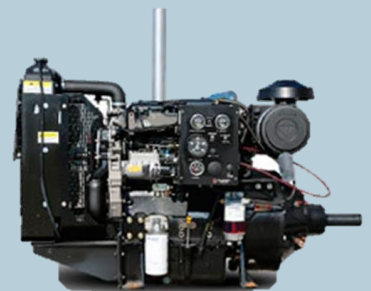

Motor Diesel Industrial
PERKINS